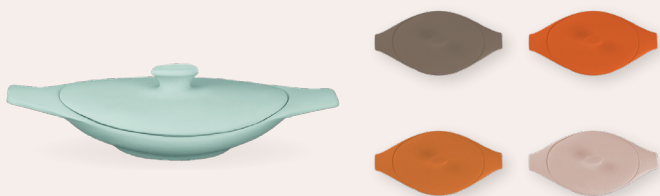

● FPFSBBDP30PT

● FPFSBBDP30SC

● FPFSBBDP30SS

● FPFSBBDP30OV

Boat cocotte flat with handles

Bootförmige, flach Cocotte mit Henkel
Cocotte bateau plate avec poignées
Cocotte barco plana con asas
Cocotte barca piatta con maniglie

26 cm – 10.24"
6

- FPFSBTOF26PT
- FPFSBTOF26OV
- FPFSBTOF26SS
- FPFSBTOF26SC
- FPFSBTOF26MH

Boat cocotte deep with handles

Bootförmige, tiefe Cocotte mit Henkel
Cocotte bateau profonde avec poignées
Cocotte barco profunda con asas
Cocotte barca profonda con maniglie

26 cm – 10.24"
6

- FPFSBCOD26PT
- FPFSBCOD26OV
- FPFSBCOD26SS
- FPFSBCOD26SC
- FPFSBCOD26MH

Winged dish

Flügelteller
Plat à ailes
Plato con alas
Piatto con ali

20 cm – 7.87"
12

- FPFSWGDH20PT
- FPFSWGDH20OV
- FPFSWGDH20SS
- FPFSWGDH20SC
- FPFSWGDH20MH