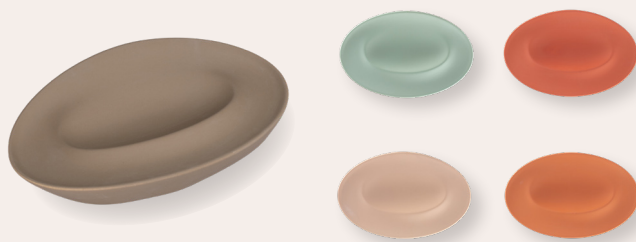

27 cm – 10.63"

📦 12

● FPFASADP27MH

● FPFASADP27SS

● FPFASADP27SC

● FPFASADP27OV

● FPFASADP27PT

*Where color
finds its quiet
strength*

Sugar Bowl & lid

Zuckerdose & Deckel
Sucrier & couvercle
Azucarero & tapa
Zuccheriera & coperchio

20 cl – 6.76 oz
📦 12

- FPFSSB20OV
- FPFSSB20PT
- FPFSSB20MH
- FPFSSB20SS
- FPFSSB20SC

Gourmet deep plate

Gourmetschale tief
Assiette creuse gourmet
Plato hondo gourmet
Piatto fondo gourmet

25 cm – 9.84"
📦 6

- FPF SRDDH25OV
- FPF SRDDH25PT
- FPF SRDDH25MH
- FPF SRDDH25SC
- FPF SRDDH25SS

Oval gourmet deep plate

Ovaler Gourmetschale tief
Assiette creuse gourmet ovale
Plato hondo ovalado gourmet
Piatto fondo ovale gourmet