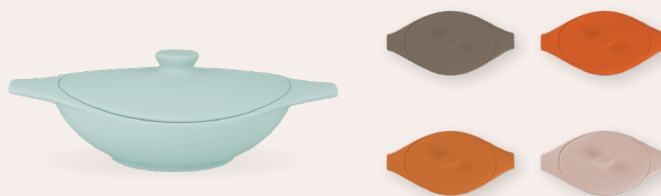

26 cm – 10.24"
6

- FPFSBCOD26PT
- FPFSBCOD26OV
- FPFSBCOD26SS
- FPFSBCOD26SC
- FPFSBCOD26MH