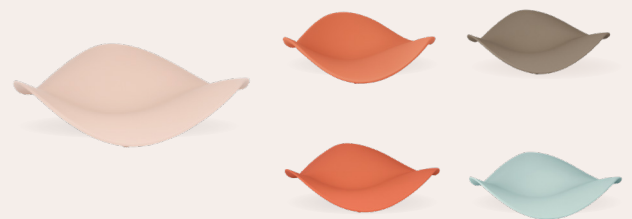

Asymmetrischer Teller drei Zonen

Assiette asymétrique trois zones

Plato asimétrico tres zonas

Piatto asimmetrico tre zone

21 cm – 8.27"

📦 12

● FPFASASP3Z21MH

● FPFASASP3Z21SS

● FPFASASP3Z21SC

● FPFASASP3Z21OV

● FPFASASP3Z21PT

Asymmetric deep plate

Asymmetrischer tiefer Teller

Assiette creuse asymétrique

Plato hondo asimétrico

Piatto profondo asimmetrico

27 cm – 10.63"

📦 12

● FPFASADP27MH

● FPFASADP27SS

● FPFASADP27SC

● FPFASADP27OV

● FPFASADP27PT

*Where color
finds its quiet
strength*