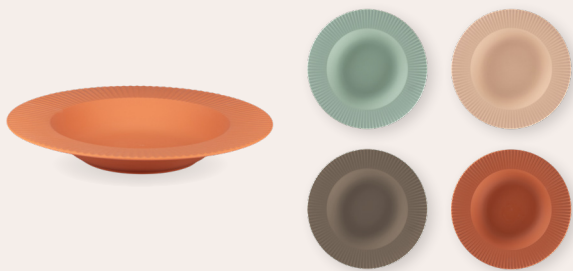

Round flat plate with rim

Teller flach rund mit Rand
Assiette plate ronde à aile
Plato llano redondo con ala
Piatto piano rotondo con falda

29 cm – 11.4"

📦 12

- FPSPFP29SS
- FPSPFP29PT
- FPSPFP29OV
- FPSPFP29MH
- FPSPFP29SC

Round deep plate with rim

Teller tief rund mit Rand
Assiette creuse ronde à aile
Plato hondo redondo con ala
Piatto fondo rotondo con falda

28 cm – 11"

63 cl – 21oz

📦 12

- FPSPDRP28SS
- FPSPDRP28PT
- FPSPDRP28OV
- FPSPDRP28MH
- FPSPDRP28SC